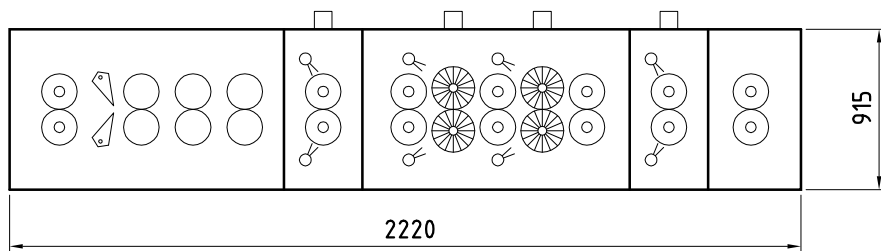

VENTILATORE CENTRIFUGO
CENTRIFUGAL FAN

VASCA ACQUA
WATER TANK

OT 1600/500/4S

COD.DIS. 93060060A