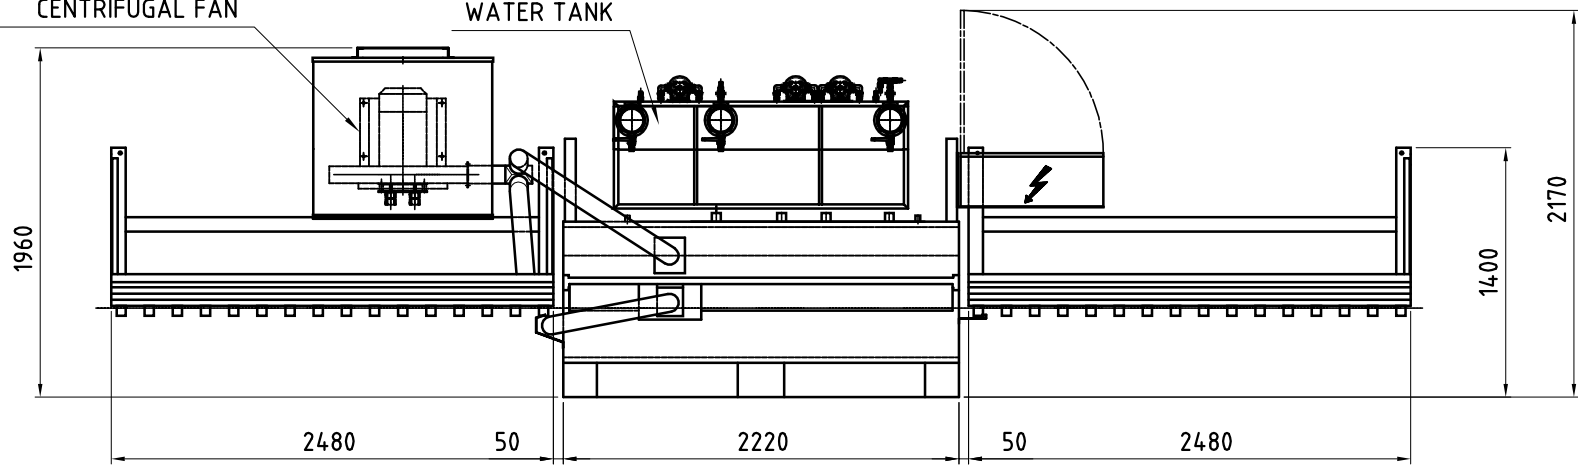

VENTILATORE CENTRIFUGO
CENTRIFUGAL FAN

VASCA ACQUA
WATER TANK

OT 1600/500/4S

COD.DIS. 93060060A